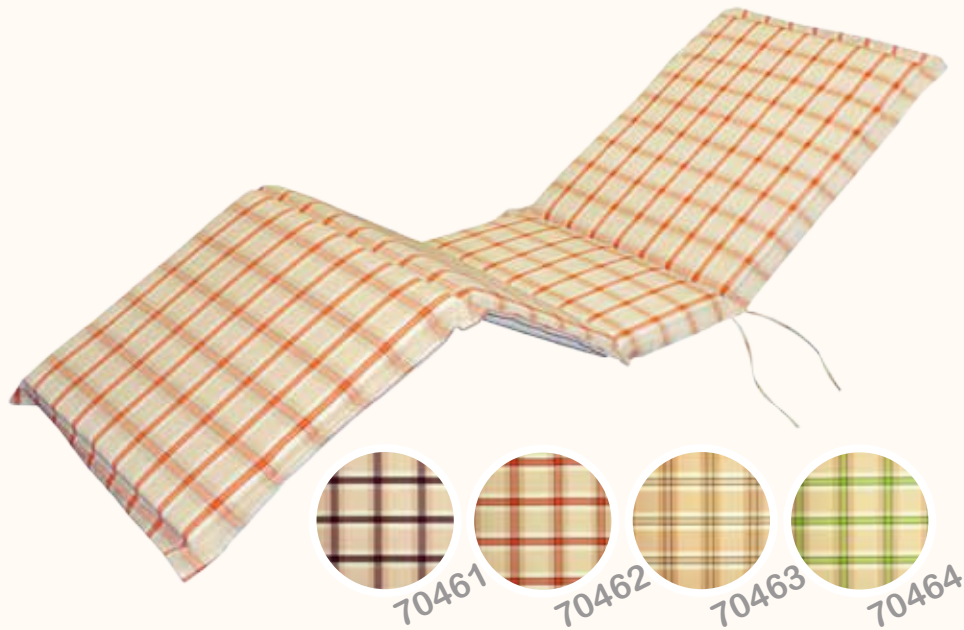

## Hochlehnerauflage

IND-70409 / 70410 / 70411 / 70412-AUHL

Die Auflagen der Serie Comfort sind in 4 trendigen Farben erhältlich und passen auf alle gängigen Hochlehner.

Die Füllung der Auflage besteht aus einem von Vlieswatte umhüllten Schaumstoff und ist dank der verdeckt eingenähten Reißverschlüsse leicht herausnehmbar. Der Bezug bis 95° C vollwaschbar.

Länge: 120 cm  
Breite: 50 cm  
Höhe: 5 cm

65% Baumwolle / 35% Polyester  
Schaumstoff- / Vliesfüllung

70411

70409

70410

70412

## Liegenauflage

IND-70461 / 70462 / 70463 / 70464-AUSL

Die bequeme 5 cm hohe Liegenauflage ist für alle gängigen Sonnenliegen geeignet und bietet idealen Liegekomfort.

Länge: 196 cm  
Breite: 60 cm  
Höhe: 5 cm